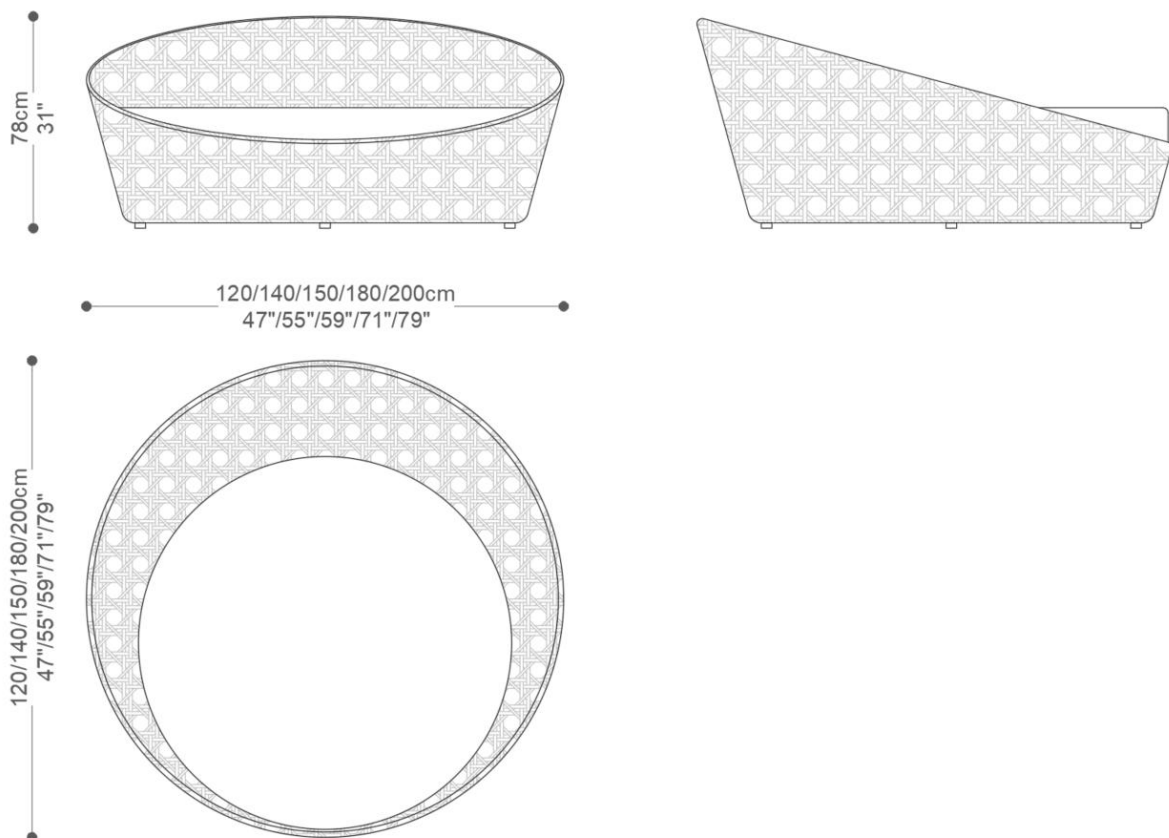

CHAISE DURINI

GARANTIA: 1 ano

EMBALAGEM: O produto é embalado em papelão, com bordas e cantos protegidos com cantoneiras de polietileno e envolto em filme plástico.

CHAISE
DURINI

BRETON